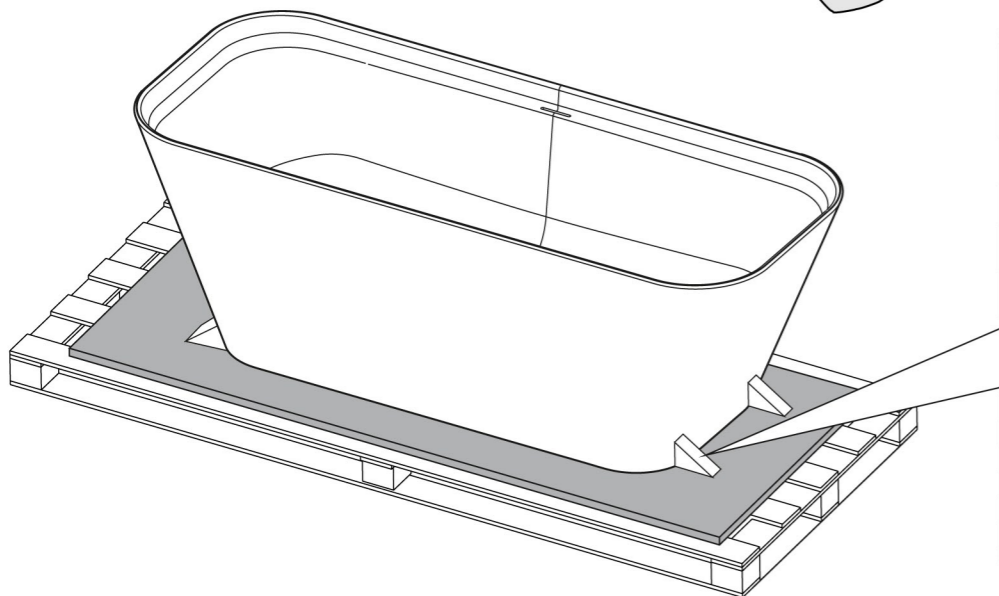

5

6

TITAN

Kada / Vasca / Bathtub SQUARE

1

POZOR: Masa 195 kg!
AVVERTIMENTO: Peso 195 kg!
WARNING: Weight 195 kg!

2

3