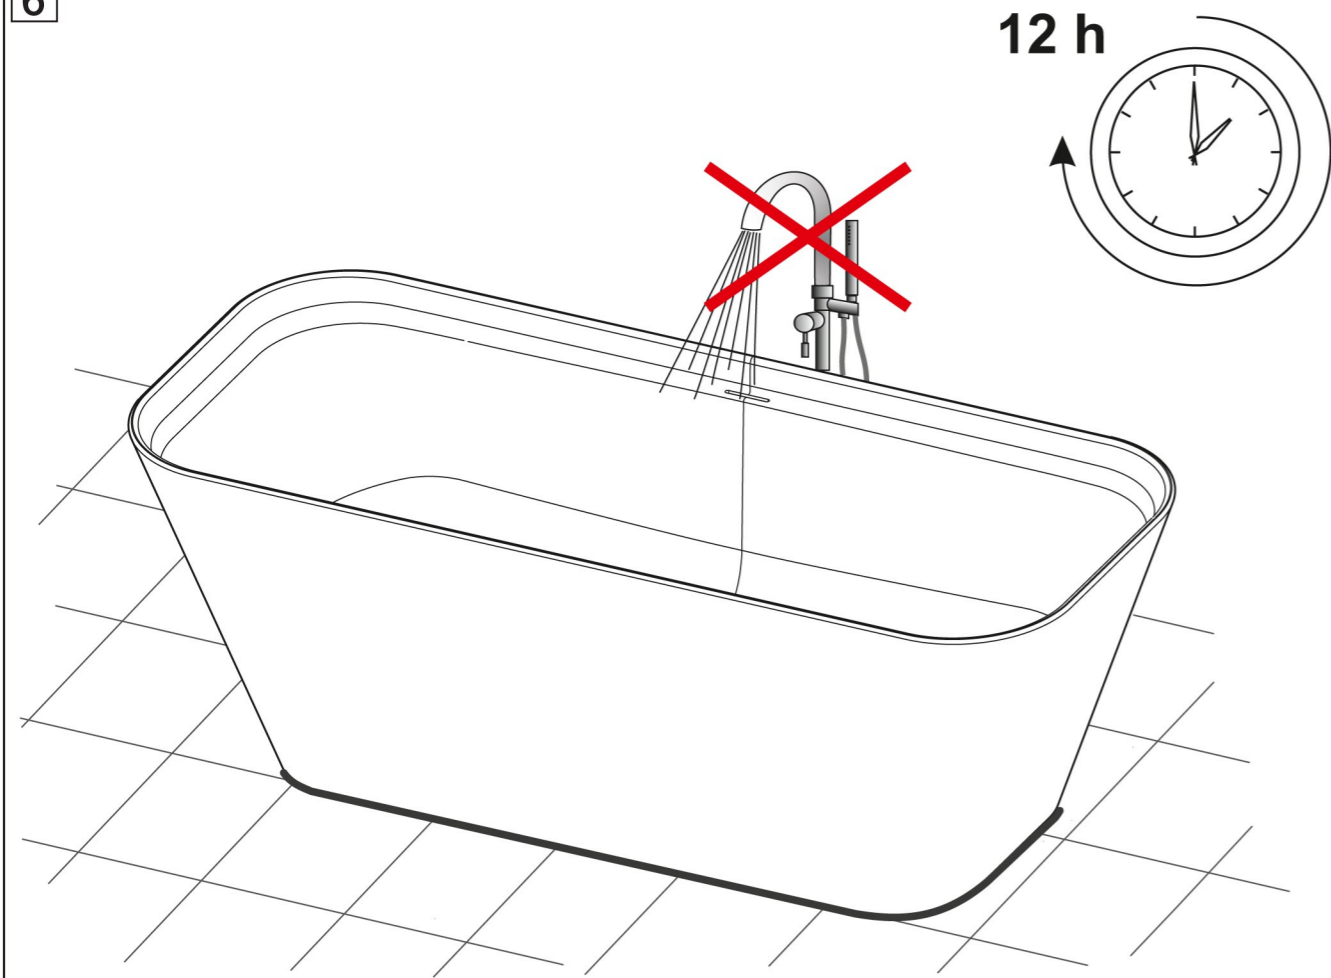

5

6

TITAN

Kada / Vasca / Bathtub SQUARE

1

POZOR: Masa 195 kg!
AVVERTIMENTO: Peso 195 kg!
WARNING: Weight 195 kg!

2

3