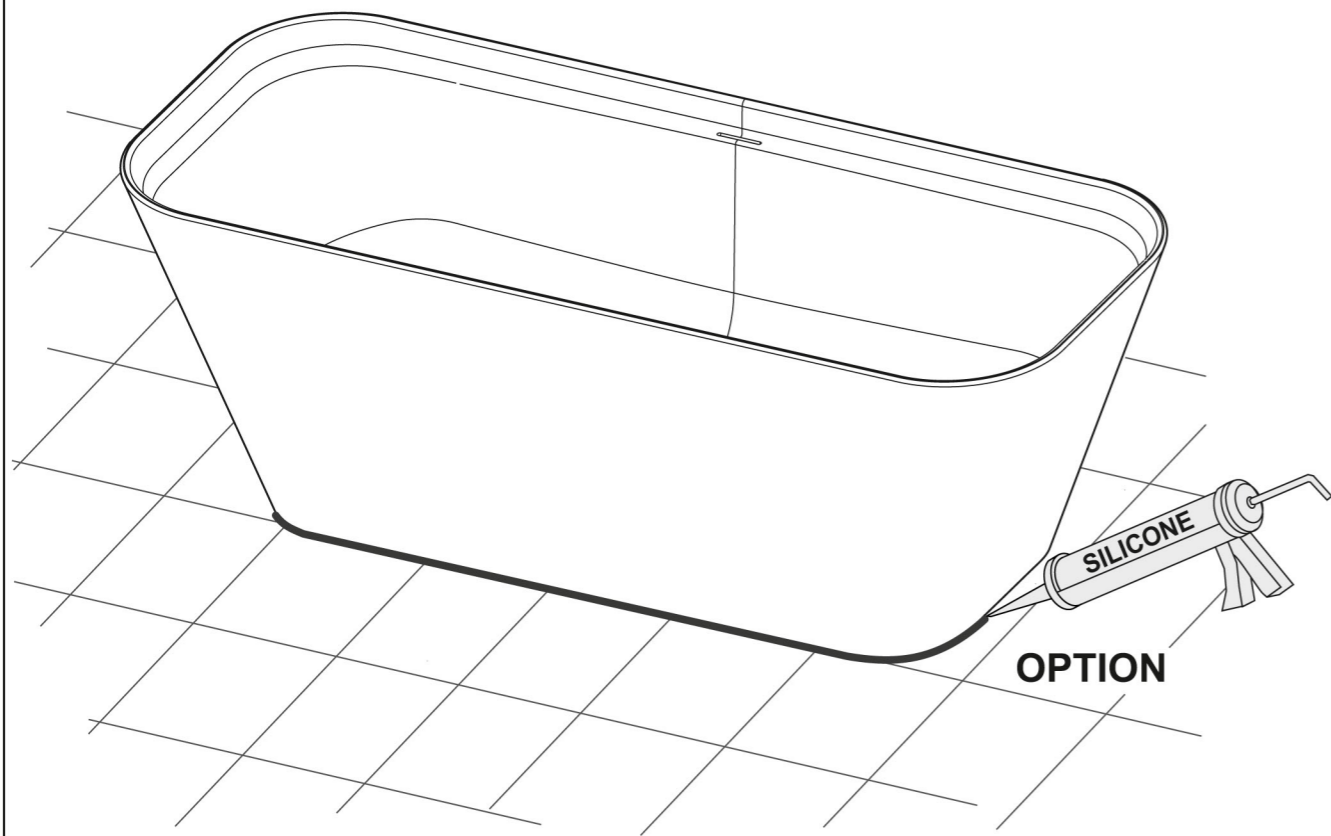

5

6

TITAN

Kada / Vasca / Bathtub SQUARE

1

POZOR: Masa 195 kg!
AVVERTIMENTO: Peso 195 kg!
WARNING: Weight 195 kg!

2

3