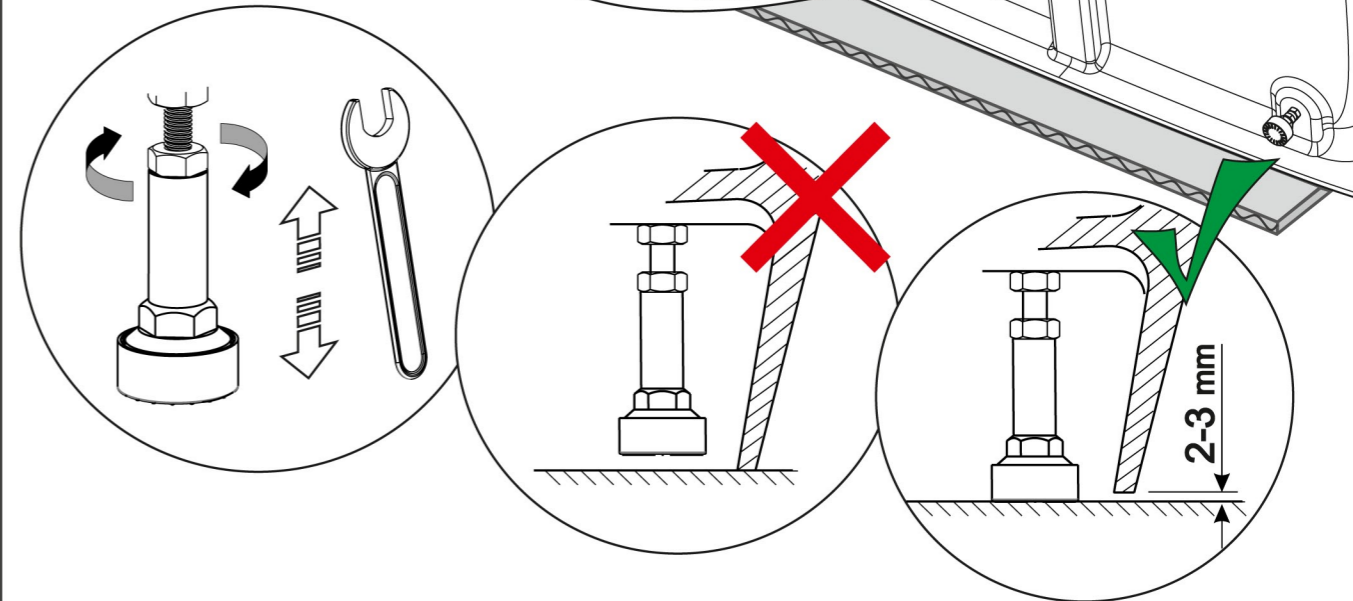

5

6

TITAN

Kada / Vasca / Bathtub SQUARE

1

POZOR: Masa 195 kg!
AVVERTIMENTO: Peso 195 kg!
WARNING: Weight 195 kg!

2

3