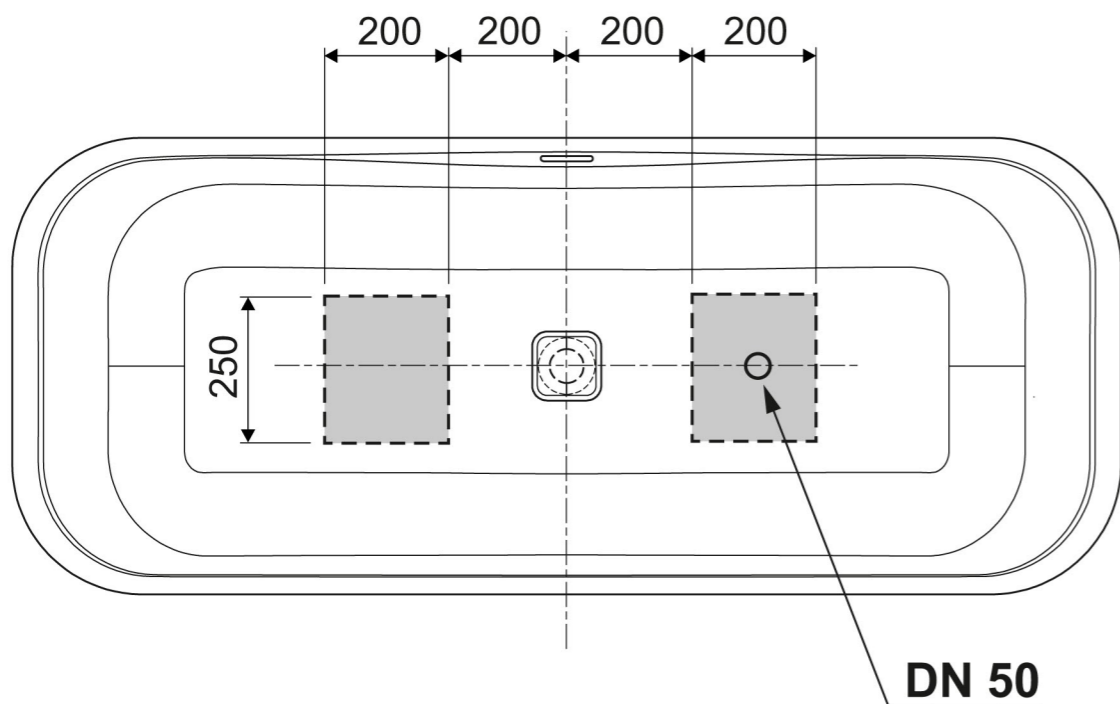

5

6

TITAN

Kada / Vasca / Bathtub SQUARE

1

POZOR: Masa 195 kg!
AVVERTIMENTO: Peso 195 kg!
WARNING: Weight 195 kg!

2

3